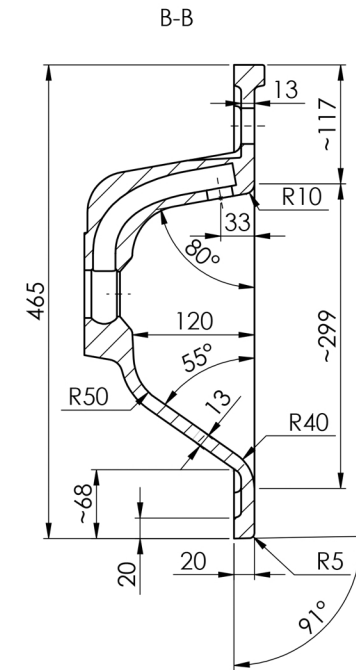

Bottom view

B-B

		Name: MALAGA 70x46	
		Item NR.: 6 301 99 07 11 18	
Weight:	12 kg	Visible height:	2 cm
		Scale:	1:5