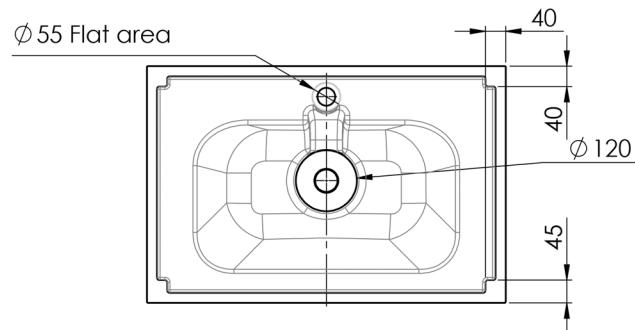

Bottom view

B-B

		Name: MALAGA 70x46	
		Item NR.: 6 301 99 07 11 18	
Weight:	12 kg	Visible height:	2 cm
		Scale:	1:5